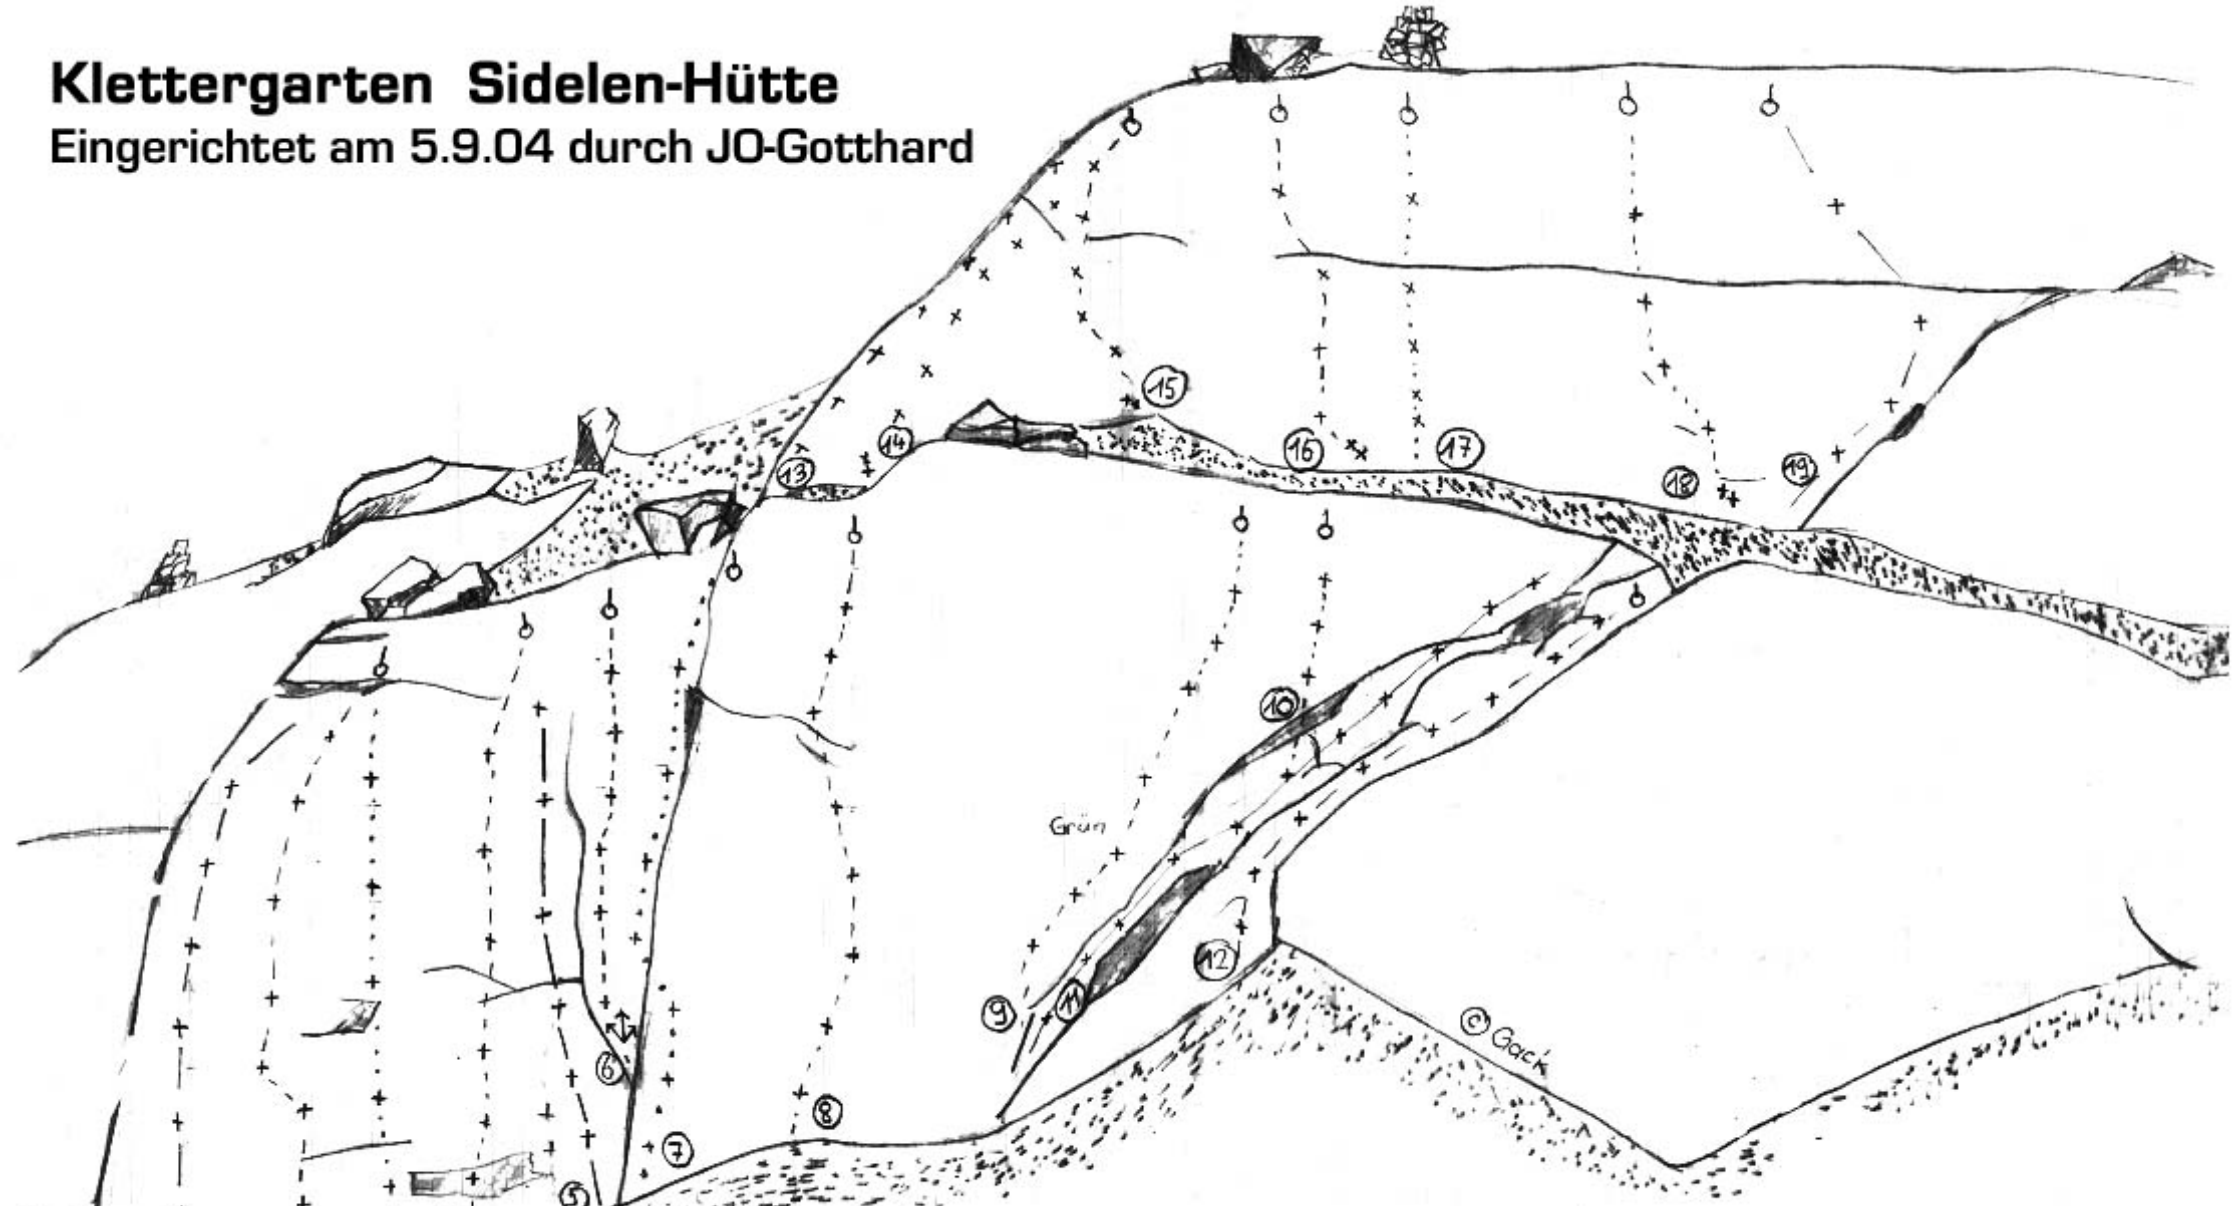

Klettergarten Sidelen-Hütte

Eingerichtet am 5.9.04 durch JO-Gotthard

1 Horäblick 4+ 6 Exp.
2 Sidälätyfu 4+
3 Schliferi 4+
4 Poläntä 5+
5 Motivationschnebu 6+
6 LOGO 4+

7 Famgam 5 7-10 Exp.
8 Turbo 4x4 6+
9 JoGo 6
10 Variante 6
11 Gagel Hagel 6-
12 Sidälä Fidälä 3

13 Elefantenkante 3- 7 Exp.
14 „Wo ist Max“ 4
15 Moritz 4
16 Kameltriiber 5+
17 Eiertanz 6c
18 Kröpflis Träumli 4
19 Svenja 3